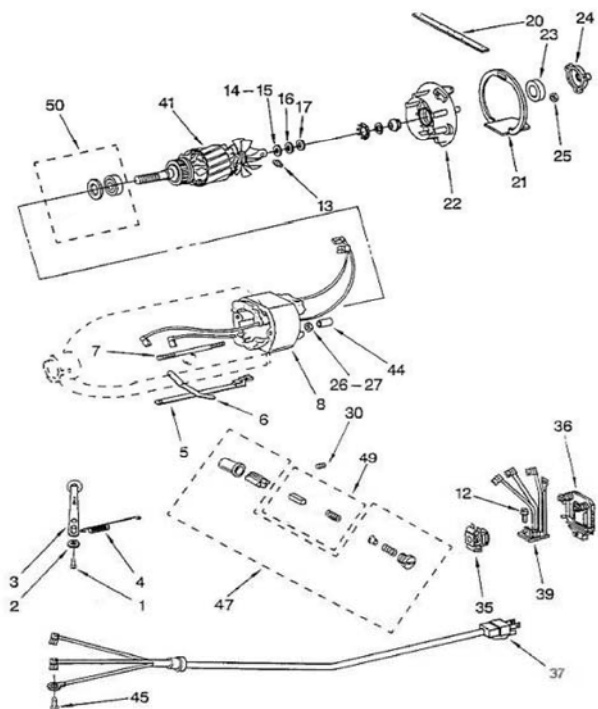

Motore e comandi mod.KA5W
Motor and control parts mod.KA5W